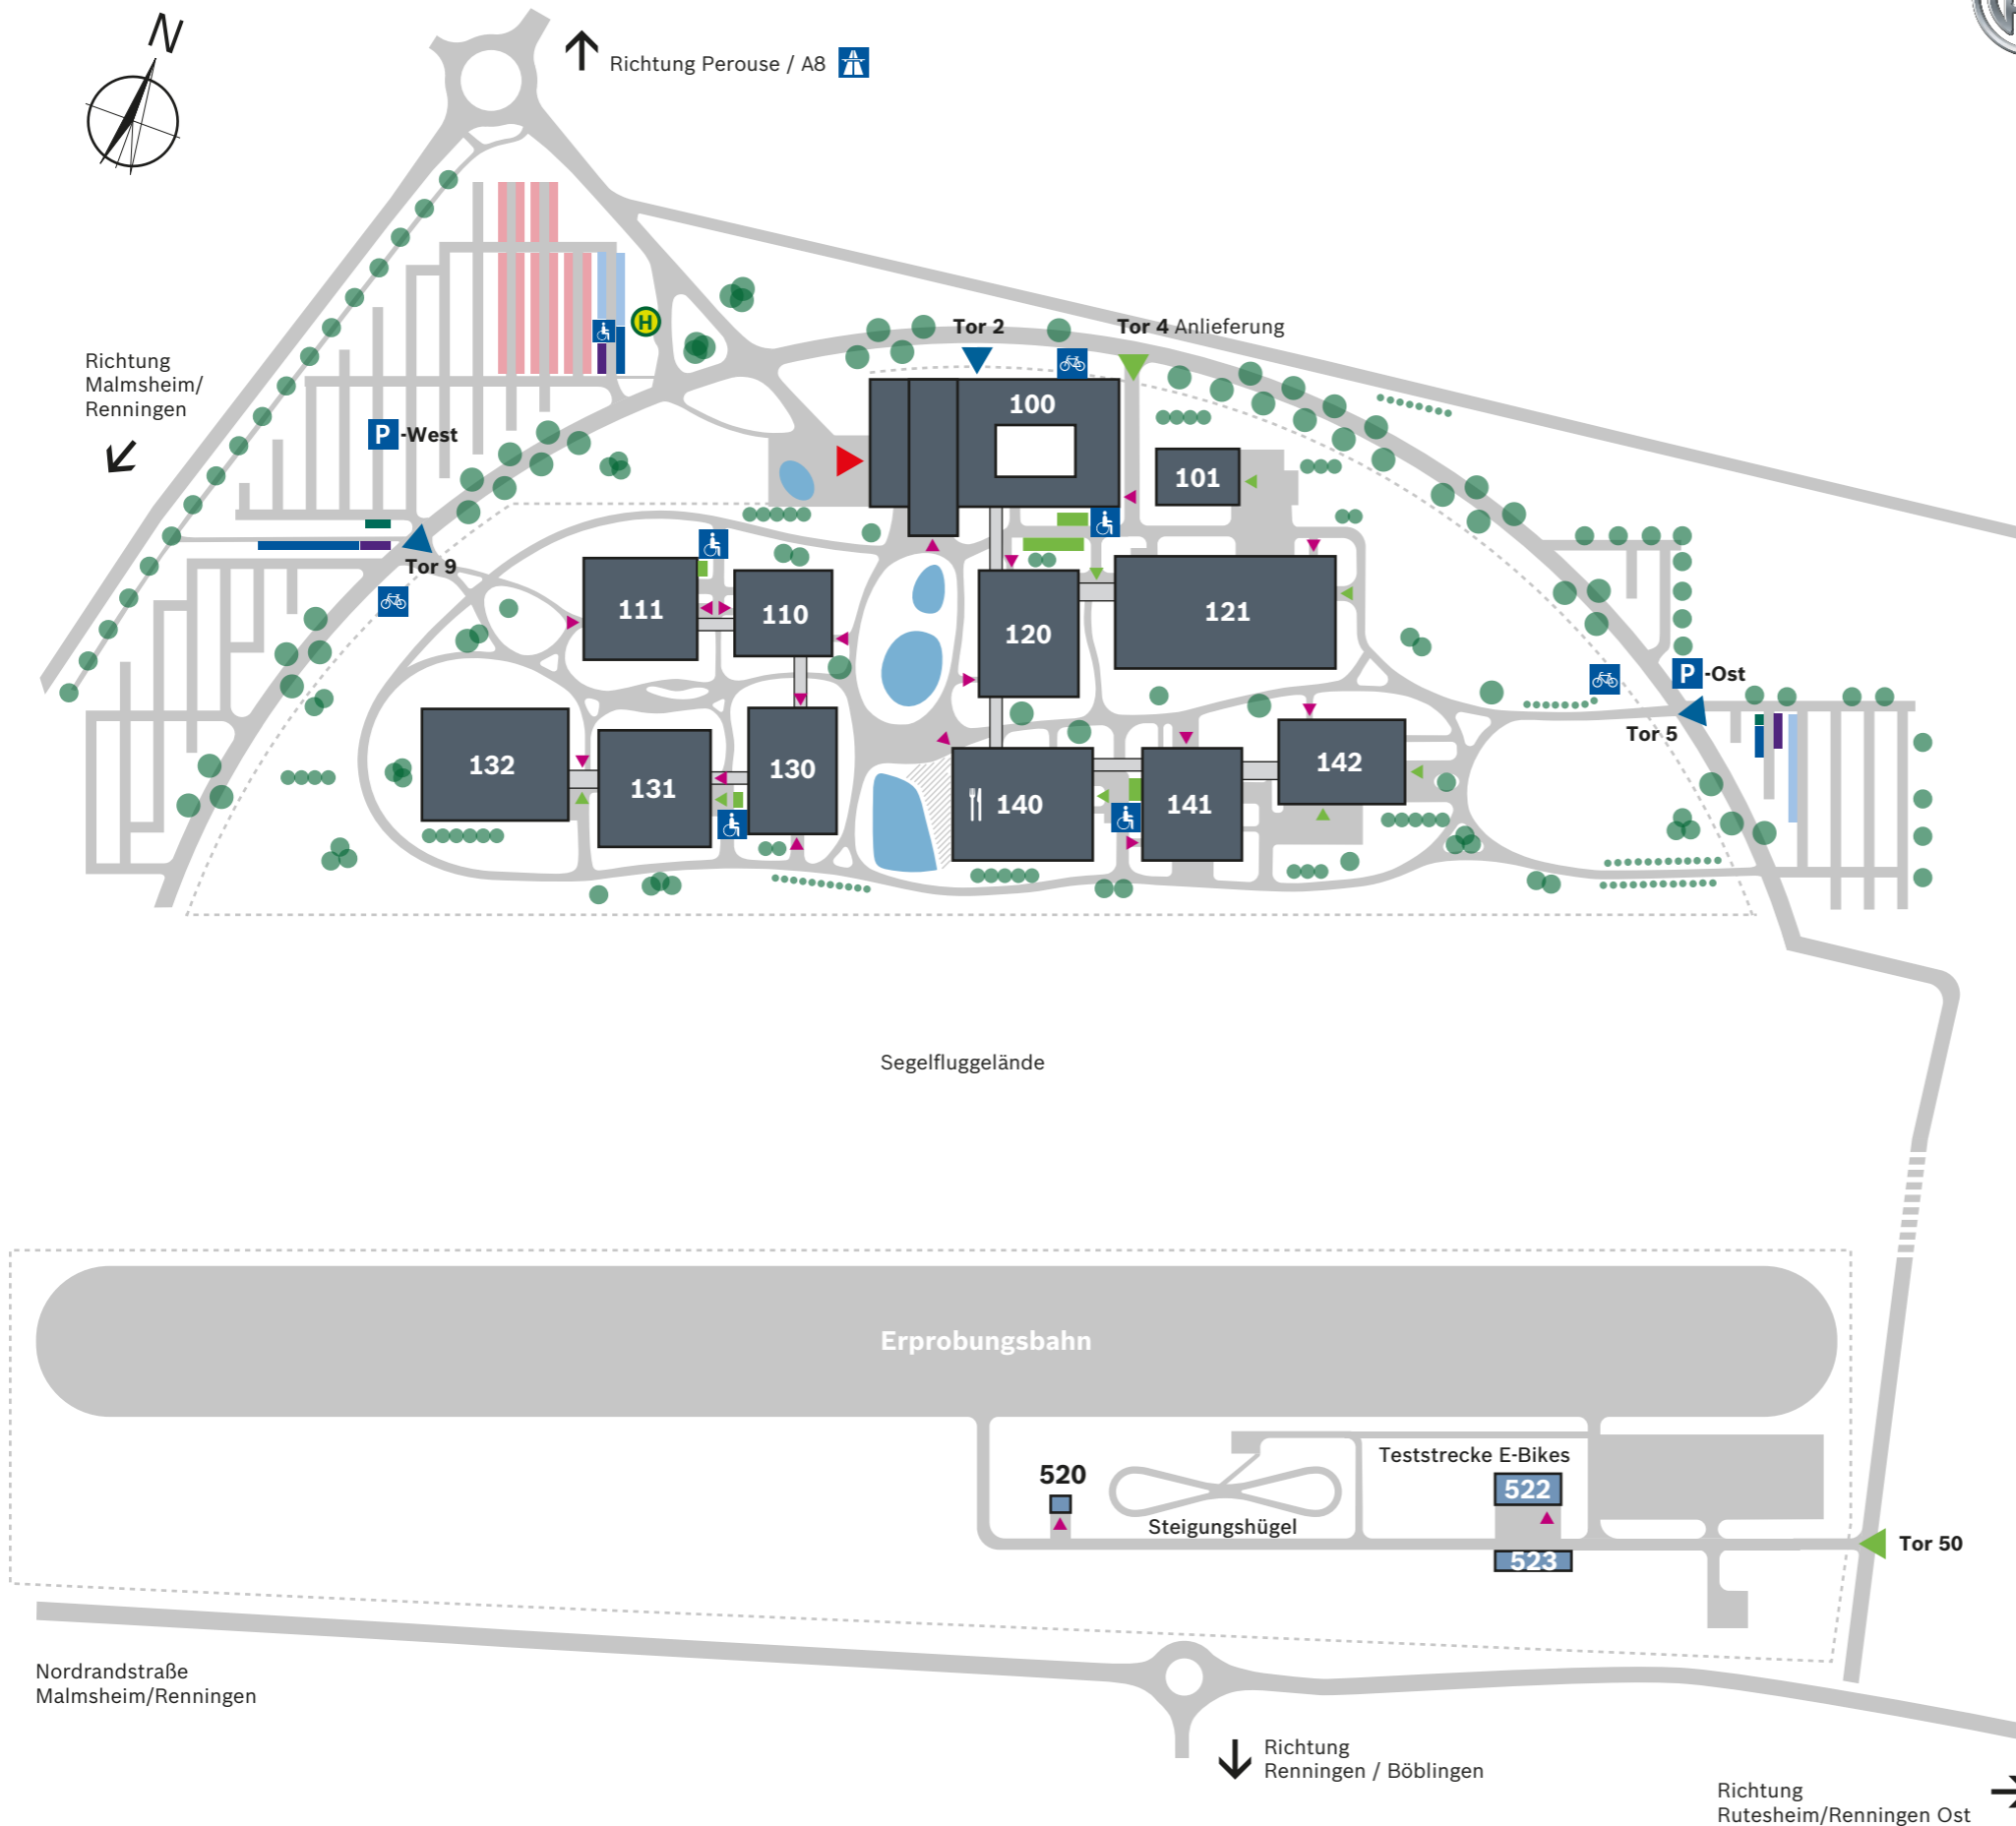

## Campus Renningen Lageplan

**Robert Bosch GmbH**  
Robert-Bosch-Campus 1  
71272 Renningen

**100** - Zentralgebäude Empfang  
**140** - Mitarbeiterrestaurant/Cafeteria II

### Zugang Standort

- ▶ Haupteingang/Besucherempfang
- ▶ Zugang Mitarbeiter
- ▶ Zugang Gebäude
- ▶ Zufahrt Lieferanten

### Parken

- Besucher
- Lieferanten
- Poolfahrzeuge
- ♿ Behindertenparkplatz
- E-Fahrzeuge
- Motorräder
- Eltern
- 🚲 Fahrradabstellplätze
- 🚏 Bushaltestelle